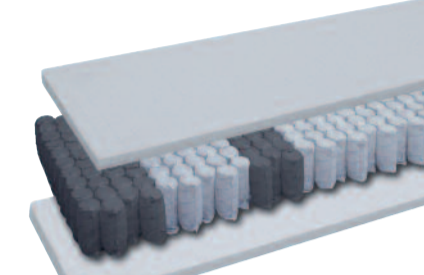

MATRAS PRESTON SILVER

VANAF **299,-**