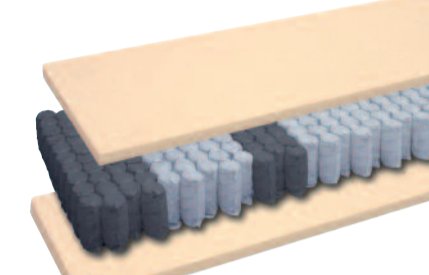

MATRAS PRESTON GOLD

VANAF **399,-**