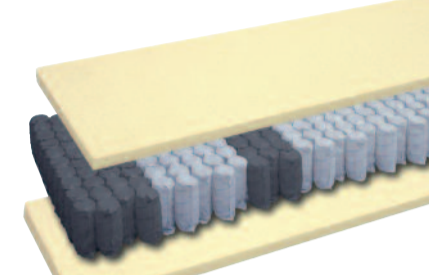

MATRAS PRESTON PLATINUM

VANAF **399,-**